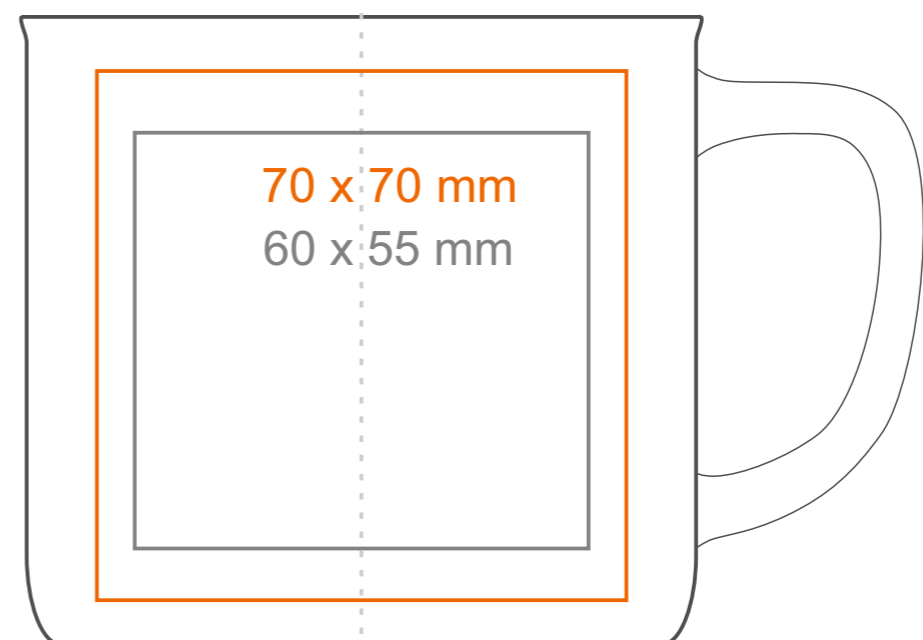

M_513 Loft

300 ml / h: 83 mm / Ø 90mm

Stampa sul manico
Stampa interna
Stampa sul fondo interno
Stampa sul fondo esterno

- 40 x 10 mm
- 50 x 15 mm
- Ø 40 mm
- Ø 50 mm

*Nel caso di progetti per la stampa a transfer oltre l'area di stampa standard, si prega di contattare il nostro ufficio commerciale.

significato

— Stampa a Transfer
— Sensitive Touch
— Stampa Diretta