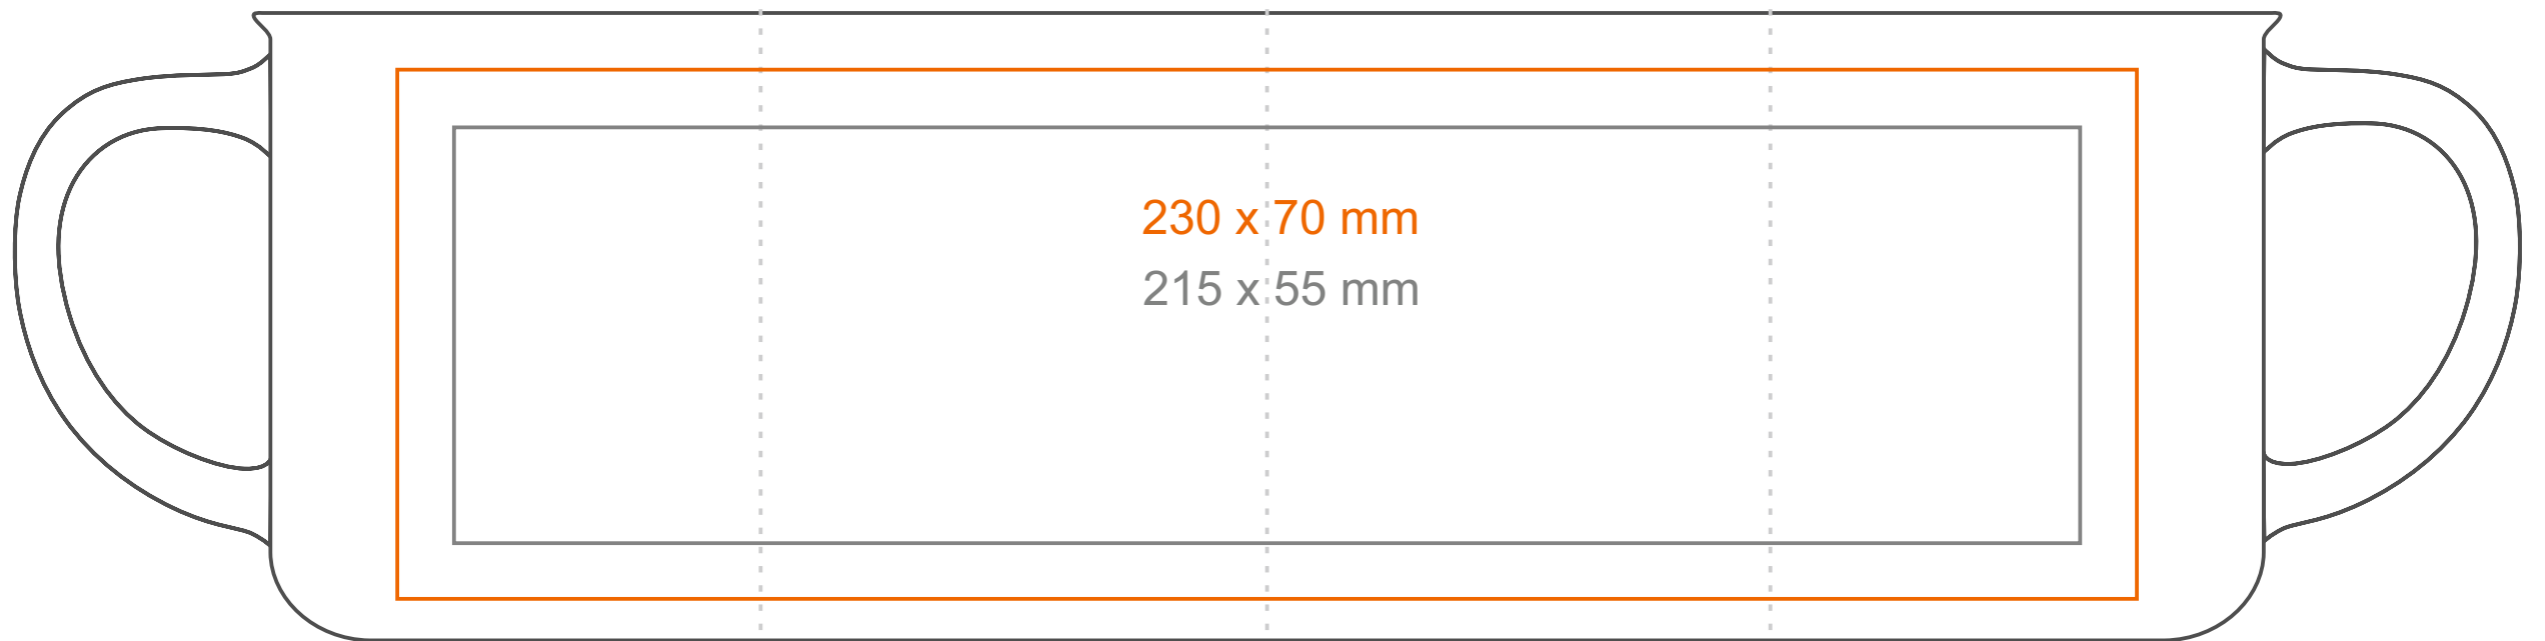

M_513 Loft

300 ml / h: 83 mm / Ø 90mm

Stampa sul manico
Stampa interna
Stampa sul fondo interno
Stampa sul fondo esterno

- 40 x 10 mm
- 50 x 15 mm
- Ø 40 mm
- Ø 50 mm

*Nel caso di progetti per la stampa a transfer oltre l'area di stampa standard, si prega di contattare il nostro ufficio commerciale.

significato

— Stampa a Transfer
— Sensitive Touch
— Stampa Diretta