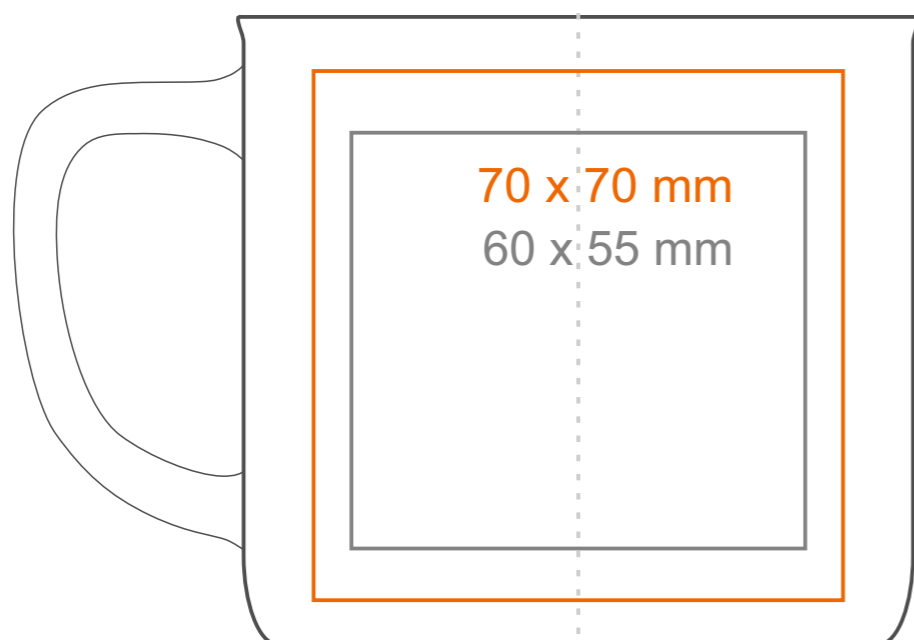

M_513 Loft

300 ml / h: 83 mm / Ø 90mm

Stampa sul manico
Stampa interna
Stampa sul fondo interno
Stampa sul fondo esterno

- 40 x 10 mm
- 50 x 15 mm
- Ø 40 mm
- Ø 50 mm

*Nel caso di progetti per la stampa a transfer oltre l'area di stampa standard, si prega di contattare il nostro ufficio commerciale.

significato

— Stampa a Transfer
— Sensitive Touch
— Stampa Diretta