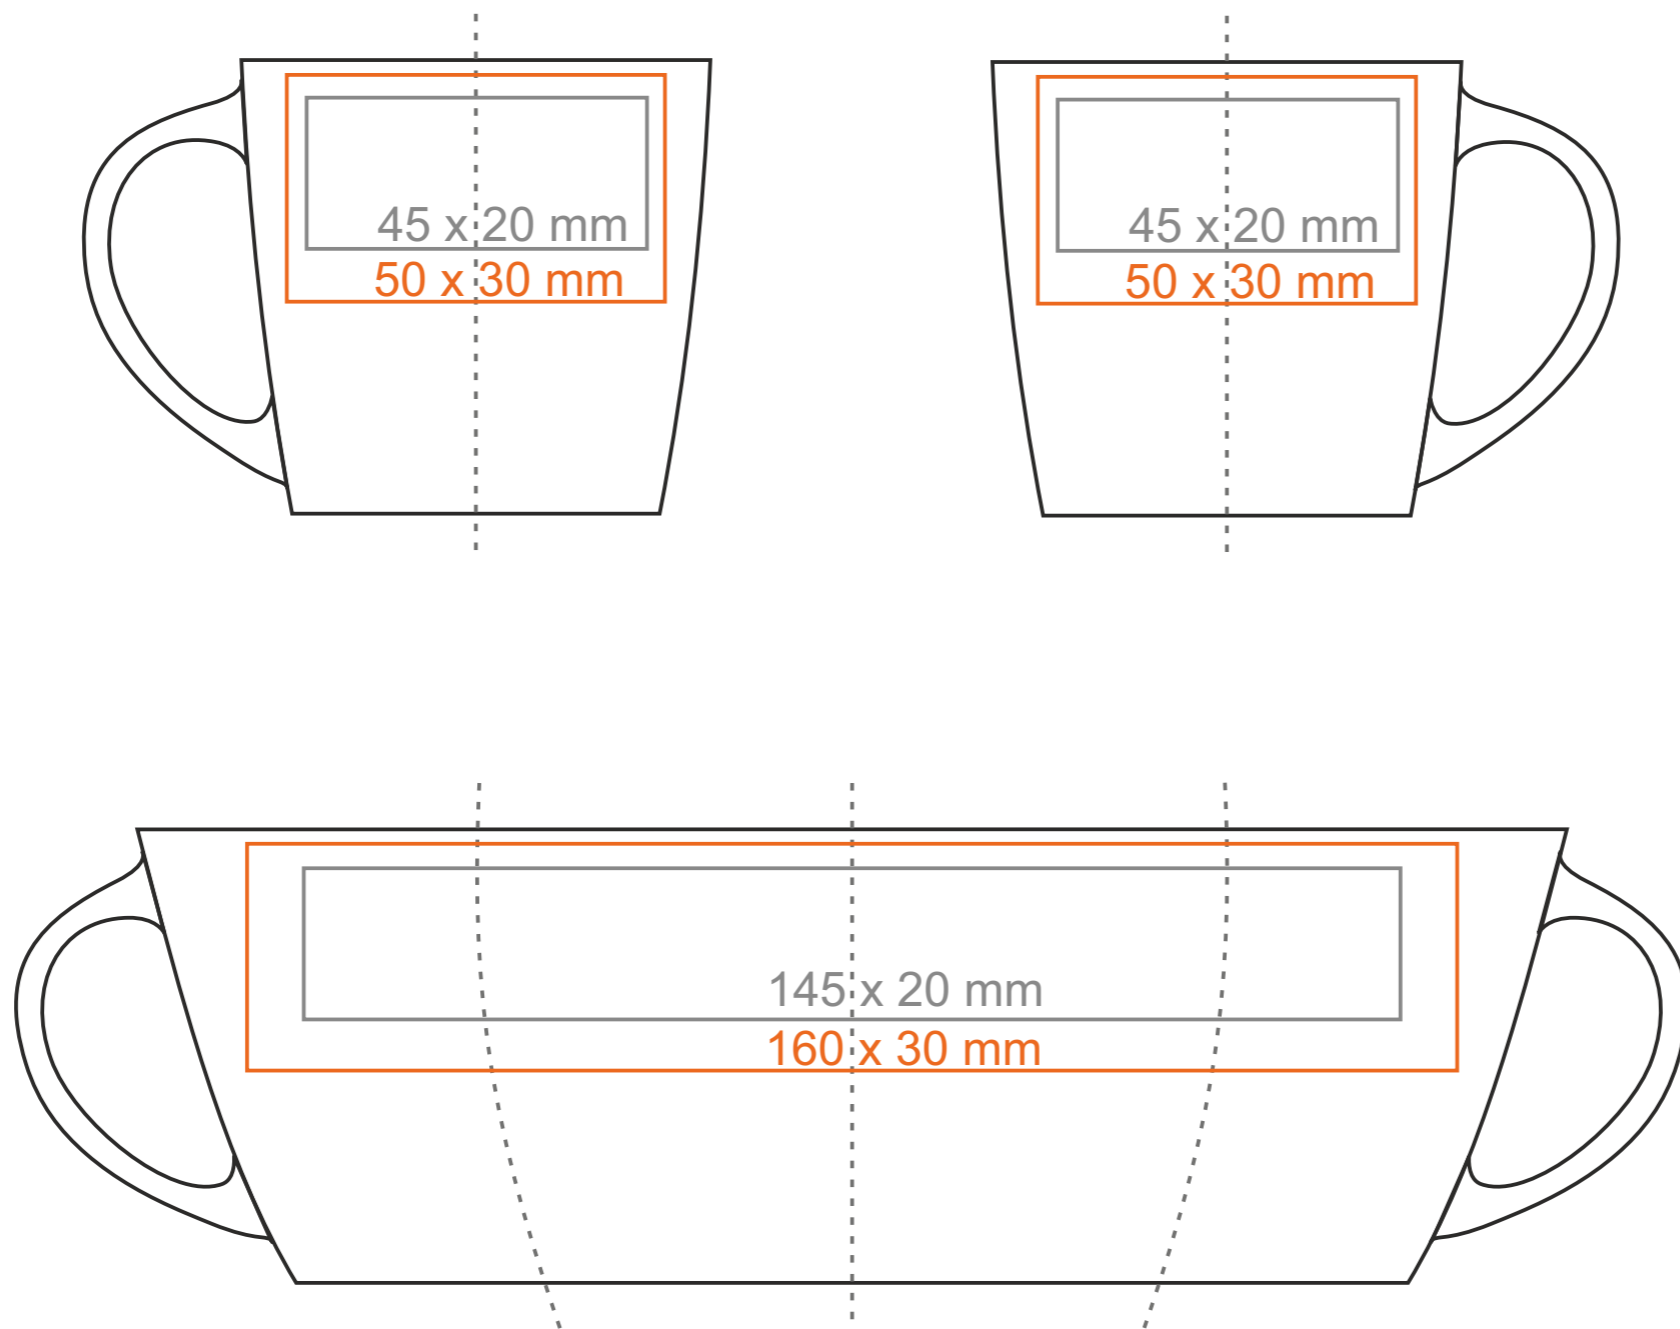

M_507 Handy Small Supreme

100 ml / h: 60 mm / Ø 62 mm

Stampa interna
Stampa sul fondo interno
Stampa sul fondo esterno

- 40 x 10 mm
- Ø 25 mm
- Ø 30 mm

*Nel caso di progetti per la stampa a transfer oltre l'area di stampa standard, si prega di contattare il nostro ufficio commerciale.

[Come preparare il materiale di stampa?](#)

significato

- Stampa a Transfer
- Sensitive Touch
- Stampa Diretta