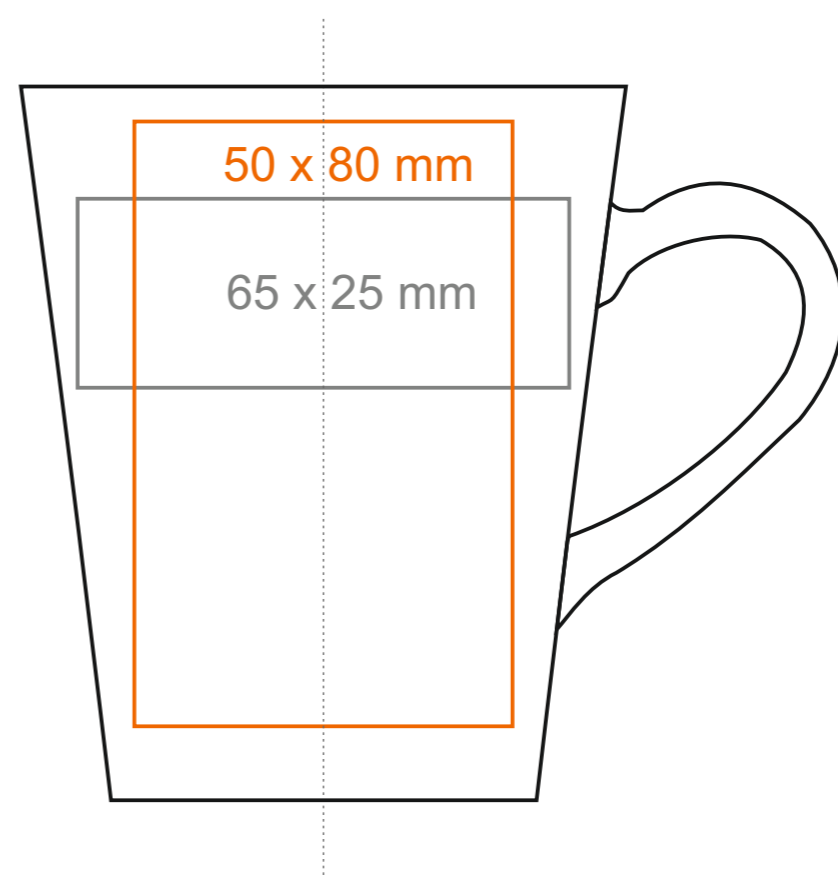

# M\_026 Opty

250 ml / h: 95 mm / Ø 82 mm

Stampa interna  
Stampa sul fondo interno  
Stampa sul fondo esterno

- 50 x 20 mm
- Ø 30 mm
- Ø 35 mm

\*Nel caso di progetti per la stampa a transfer oltre l'area di stampa standard, si prega di contattare il nostro ufficio commerciale.

## significato

- Stampa a Transfer
- Sensitive Touch
- Stampa Diretta

# M\_026 Opty

200 ml / h: 67 mm / Ø 82 mm

- Stampa interna - 40 x 15 mm
- Stampa sul fondo interno - Ø 30 mm
- Stampa sul fondo esterno - Ø 35 mm

\*Nel caso di progetti per la stampa a transfer oltre l'area di stampa standard, si prega di contattare il nostro ufficio commerciale.