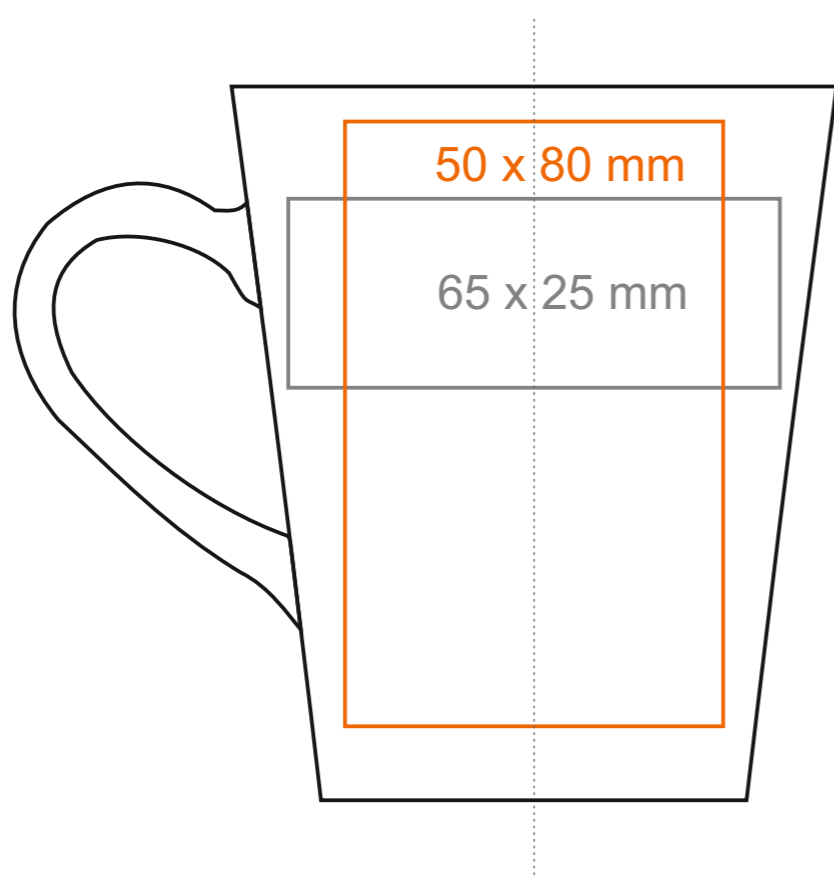

# M\_026 Opty

250 ml / h: 95 mm / Ø 82 mm

Stampa interna  
Stampa sul fondo interno  
Stampa sul fondo esterno

- 50 x 20 mm
- Ø 30 mm
- Ø 35 mm

\*Nel caso di progetti per la stampa a transfer oltre l'area di stampa standard, si prega di contattare il nostro ufficio commerciale.

## significato

- Stampa a Transfer
- Sensitive Touch
- Stampa Diretta

# M\_026 Opty

200 ml / h: 67 mm / Ø 82 mm

- Stampa interna - 40 x 15 mm
- Stampa sul fondo interno - Ø 30 mm
- Stampa sul fondo esterno - Ø 35 mm

\*Nel caso di progetti per la stampa a transfer oltre l'area di stampa standard, si prega di contattare il nostro ufficio commerciale.