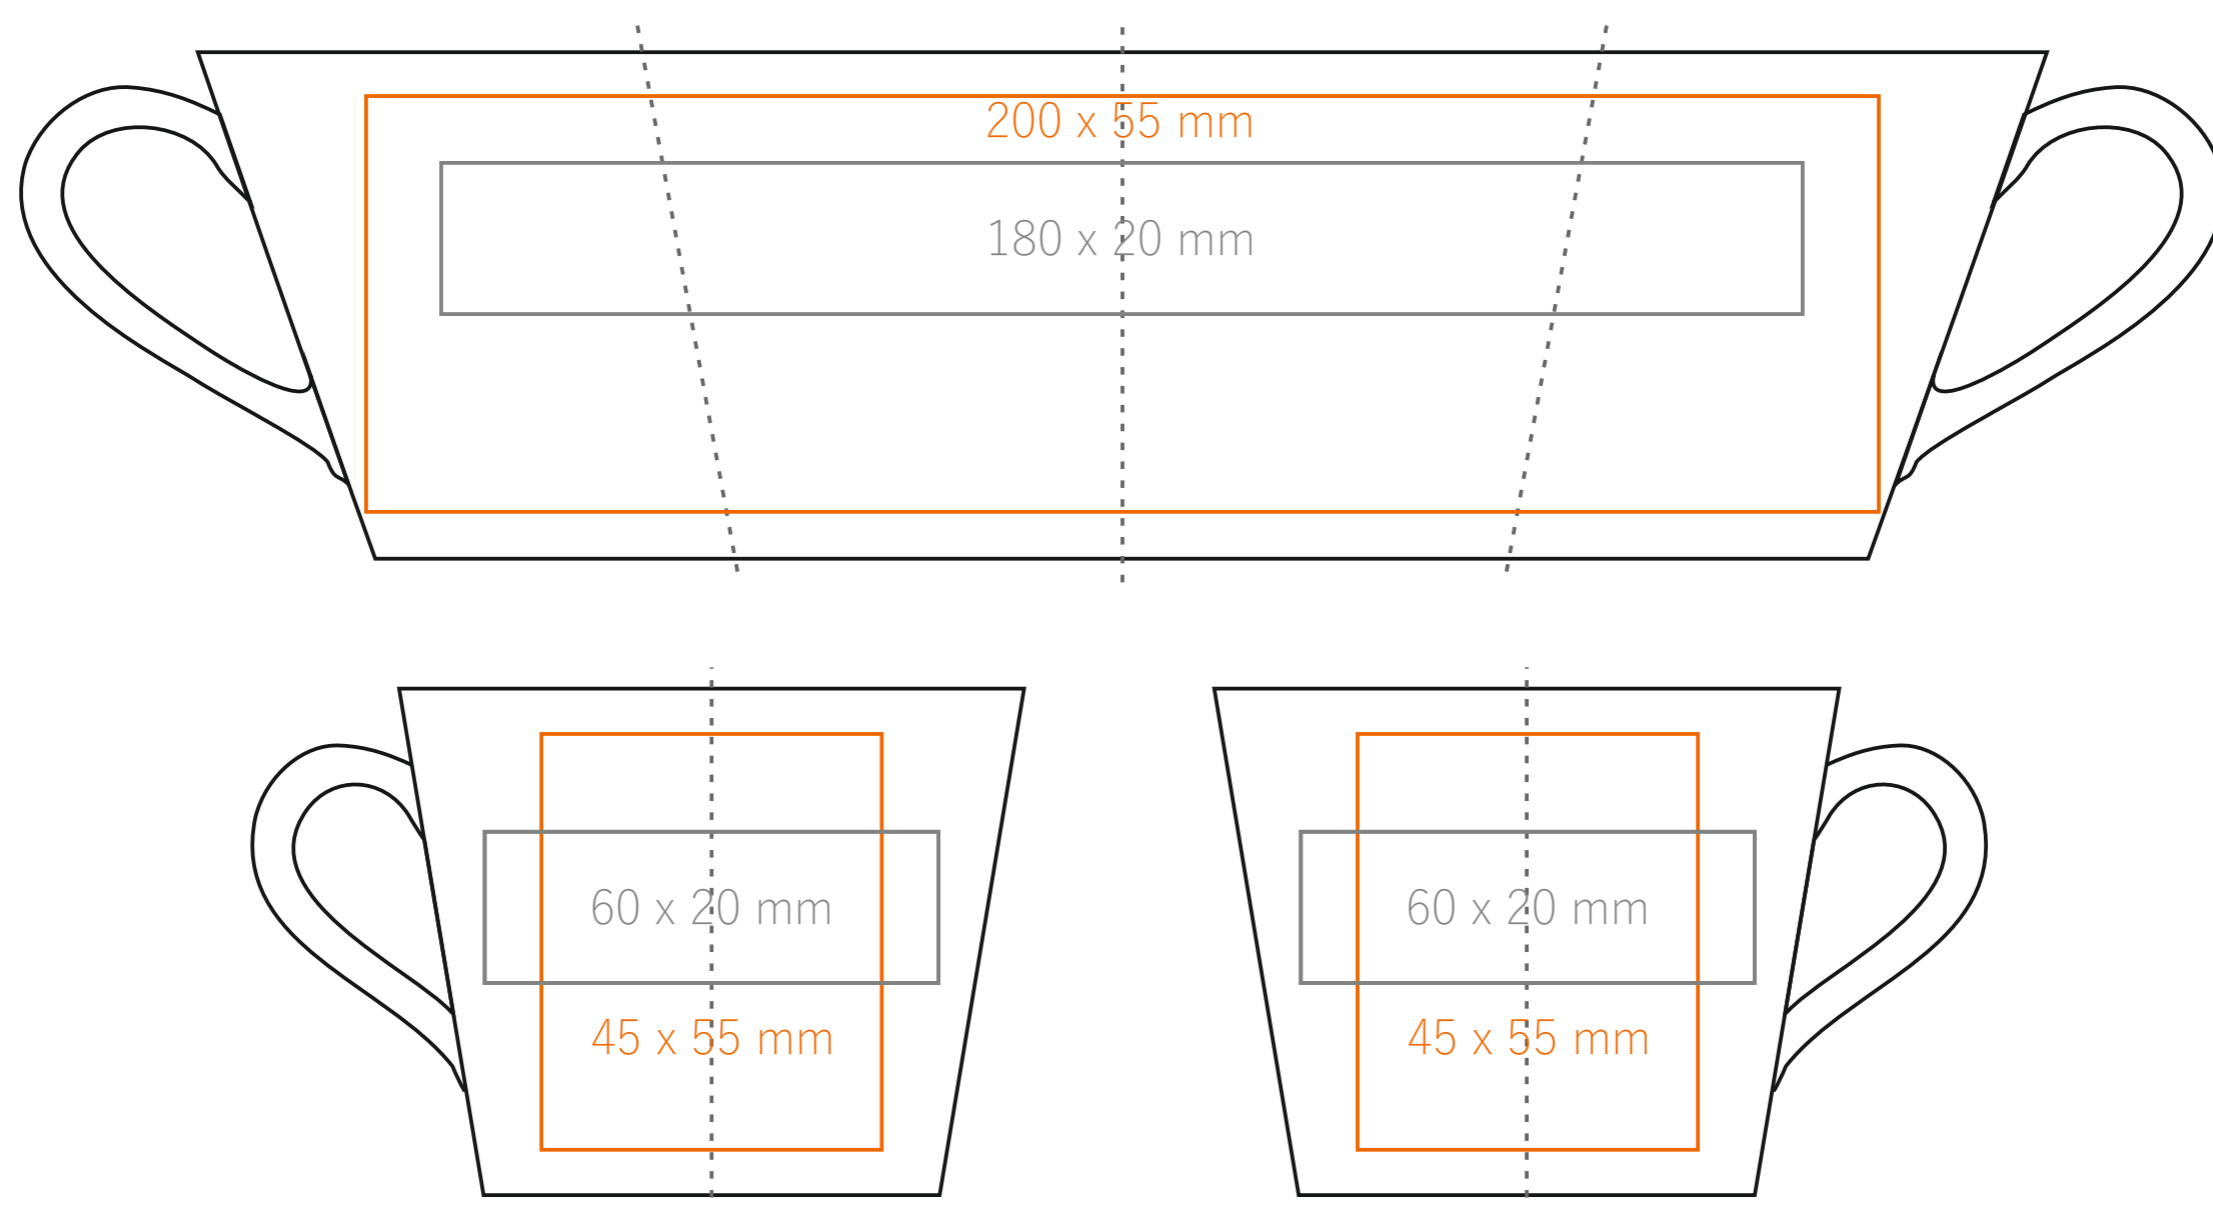

# M\_026 Opty

250 ml / h: 95 mm / Ø 82 mm

Stampa interna  
Stampa sul fondo interno  
Stampa sul fondo esterno

- 50 x 20 mm
- Ø 30 mm
- Ø 35 mm

\*Nel caso di progetti per la stampa a transfer oltre l'area di stampa standard, si prega di contattare il nostro ufficio commerciale.

## significato

- Stampa a Transfer
- Sensitive Touch
- Stampa Diretta

# M\_026 Opty

200 ml / h: 67 mm / Ø 82 mm

- Stampa interna - 40 x 15 mm
- Stampa sul fondo interno - Ø 30 mm
- Stampa sul fondo esterno - Ø 35 mm

\*Nel caso di progetti per la stampa a transfer oltre l'area di stampa standard, si prega di contattare il nostro ufficio commerciale.