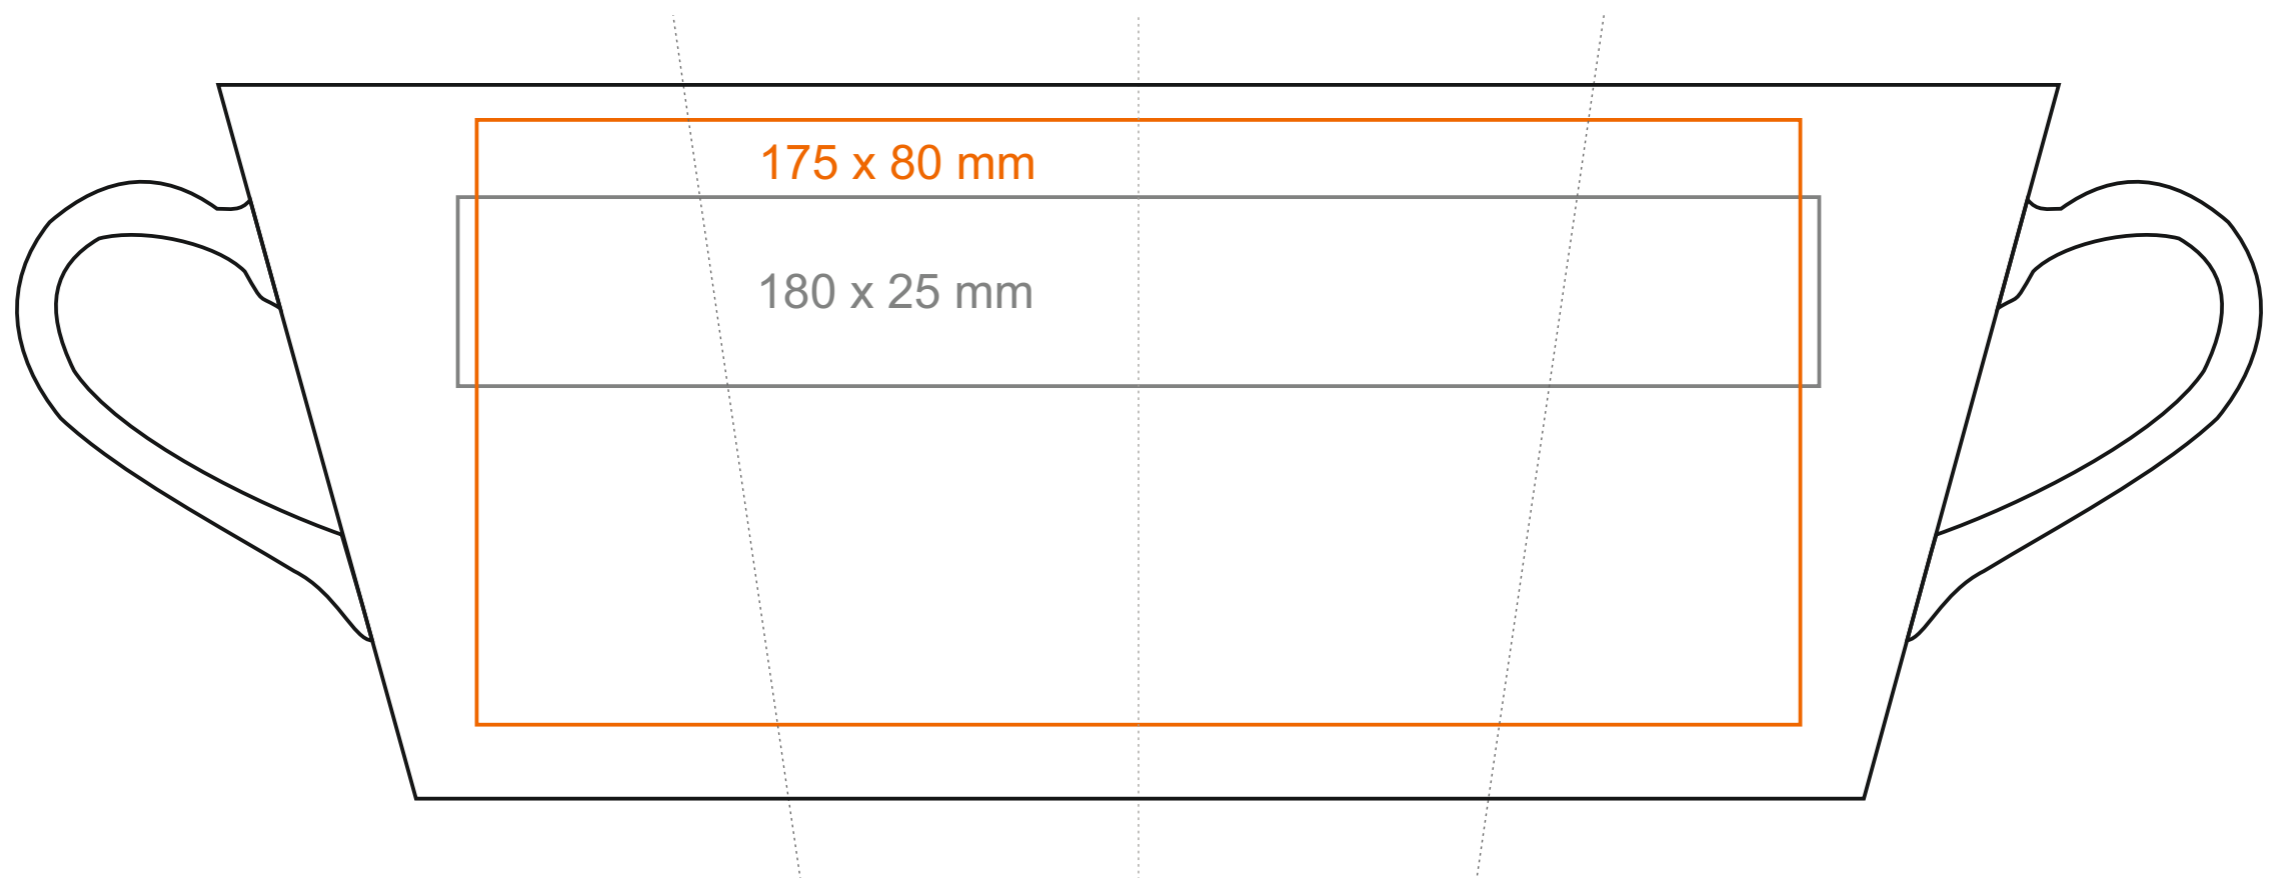

# M\_026 Opty

250 ml / h: 95 mm / Ø 82 mm

Stampa interna  
Stampa sul fondo interno  
Stampa sul fondo esterno

- 50 x 20 mm
- Ø 30 mm
- Ø 35 mm

\*Nel caso di progetti per la stampa a transfer oltre l'area di stampa standard, si prega di contattare il nostro ufficio commerciale.

## significato

- Stampa a Transfer
- Sensitive Touch
- Stampa Diretta

# M\_026 Opty

200 ml / h: 67 mm / Ø 82 mm

- Stampa interna - 40 x 15 mm
- Stampa sul fondo interno - Ø 30 mm
- Stampa sul fondo esterno - Ø 35 mm

\*Nel caso di progetti per la stampa a transfer oltre l'area di stampa standard, si prega di contattare il nostro ufficio commerciale.